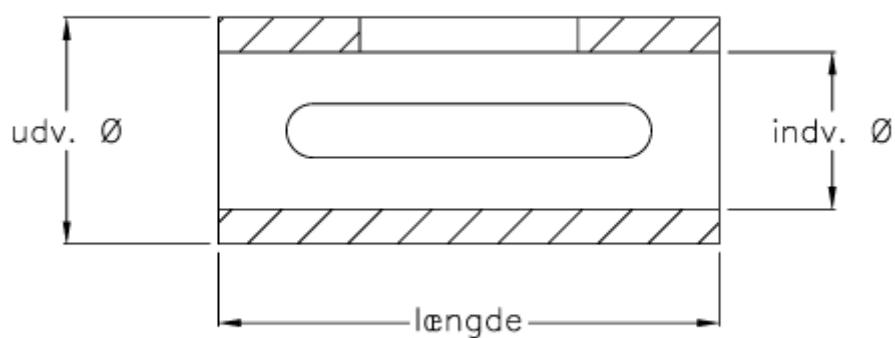

Varenummer: 39281428

Beskrivelse: Bøsning 14/28 incl. pasfedre

Mål

Betegnelse = 14/28

Indvendig diameter = 14

Længde = 40

Udvendig diameter = 28